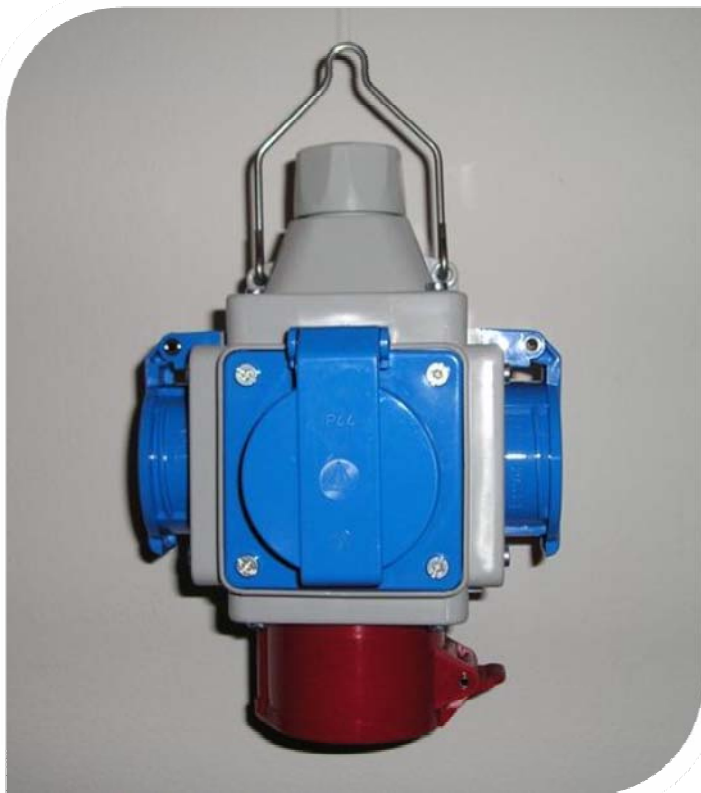

EXTEH

OVJESNA PRIKLJUČNICA

- Priključnica šuko 3 x 2P+PE, 16A-250V
- Priključnica industrijska 1 x 5/16A, 400V
- Pripremljeno za priključak
- Uvodnica s višeslojnom brtvom za vod do 19mm
- Priključni vod od 3x1,5mm² do 5x6mm²
- Priključna stezaljka 5 x 6 mm²
- Mehanička zaštita IP44
- Primjena: Za uključivanje više elektro aparata
- Priključak za zrak
ulaz ½"
izlaz 2 x ½"